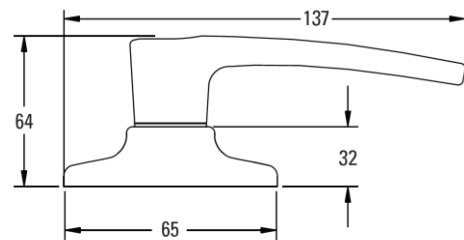

MANIJAS CANNES

Características

- **FUNCIONES:** Entrada y baño
- **LLAVEO:** Bocallave con 5 pines, mecanismo de tambor de pines.
- **MECANISMO DE SEGURIDAD:** Mariposa
- **CENTRO A PUERTA:** 60-70mm
- **ESPESOR DE LA PUERTA:** 35-48mm

ACABADOS DISPONIBLES

3
Latón
Pulido

5
Latón
Antiguo

32D
Acero
Inoxidable

DIMENSIONES (mm)